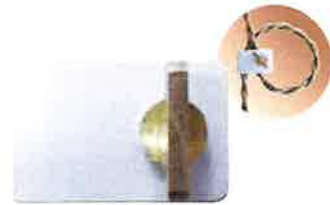

品番 CC-01WH
価格 ¥600- + 税
カラー ホワイト
仕様 耐荷重1kg、調節幅50cm程度