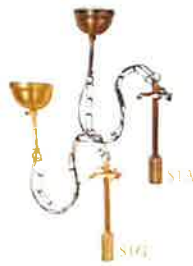

ML-TR100-S1A

価格	¥58,000- + 税
寸法	W280mm/H1010mm
定格電力	40W 口金 E17
電球別売	スペース球

10

ザ・ムーン

The Moon

The Moonはイギリスをはじめヨーロッパ各地のアンティークやヴィンテージ家具に相性の良い照明器具をオリジナルで製作するブランド。

※灯具はチェーンタイプ・ワイストコードタイプどちらでも製作できます。
※ガラスはいずれも手作りの為、気泡やゆがみがある場合がございます。
※商品のお色は写真の色を表現しております。

例) ML-RN20-S6G G G:ゴールド色
A:アンティーク色

ML-RN20-S6G

価格 ¥16,500- + 税
寸法 W170mm/H880mm
定格電力 40W 口金 E17
電球別売 スペース球

ML-RN20-P6A

価格 ¥21,000- + 税
寸法 W170mm/H880mm
定格電力 40W 口金 E17
電球別売 スペース球

ML-TR30-S1A

価格 ¥17,500- + 税
寸法 W185mm/H835mm
定格電力 40W 口金 E17
電球別売 スペース球

ML-TR30-P1G

価格 ¥22,000- + 税
寸法 W185mm/H835mm
定格電力 40W 口金 E17
電球別売 スペース球

Chemistry Table Lamp

品番 ML-RN10-6GWH
価格 ¥8,300- + 税
寸法 W130mm/H625mm
定格電力 60W
口金 E17 器具 FC-TG06GWH
電球別売 ミニクリプトン球

ML-TR30-ASW

価格 ¥19,800- + 税
寸法 W185mm/H320mm
定格電力 40W 口金 E17
電球別売 スペース球
特徴 カラーズ スライドスイッチ