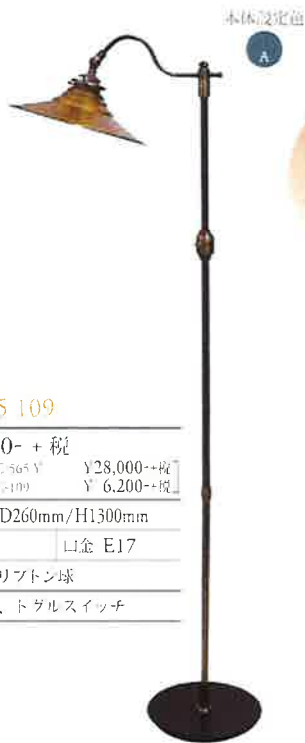

Floor Lamp

品番 FC-620 BE

価格 ¥19,800- + 税

寸法 W300×460mm / D300mm / H1190-1550mm

定格電力 60W 口金 E26

電球別売 一般白熱電球 / ナツメ球

特徴 スイングアーム、高さ調節可、フルスイッチ

品番 FC-620 WH

価格 ¥19,800- + 税

寸法 W300×460mm / D300mm / H1190-1550mm

定格電力 60W 口金 E26

電球別売 一般白熱電球 / ナツメ球

特徴 スイングアーム、高さ調節可、フルスイッチ

品番 FC-720 PB

価格 ¥22,800- + 税

寸法 W300×460mm / D300mm / H1190-1550mm

定格電力 60W 口金 E26

電球別売 一般白熱電球 / ナツメ球

特徴 スイングアーム、高さ調節可、フルスイッチ

品番 FC-720 PW

価格 ¥22,800- + 税

寸法 W300×460mm / D300mm / H1190-1550mm

定格電力 60W 口金 E26

電球別売 一般白熱電球 / ナツメ球

特徴 スイングアーム、高さ調節可、フルスイッチ

品番 FC-565 109

価格 ¥34,200- + 税

本体(400mm×300mm)FC-565 Y ¥28,000-+税
1.1m回転ネジFC-109 Y ¥6,200-+税

寸法 W575mm / D260mm / H1300mm

定格電力 60W 口金 E17

電球別売 ミニクリプトン球

特徴 回転アーム、トグルスイッチ